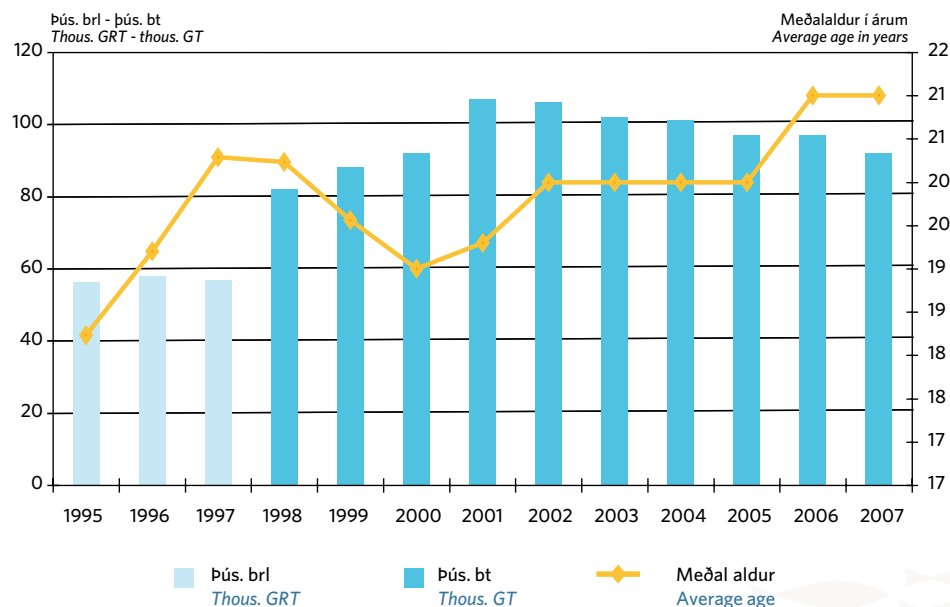

Myndirnar sýna stærð og meðalaldur vélbáta (þilskipa)

The figures show the load capacity and average age of decked vessels

Vélbátar - Decked vessels

Vélbátar - Decked vessels

Heimild: Hagstofa Íslands Source: Statistics Iceland