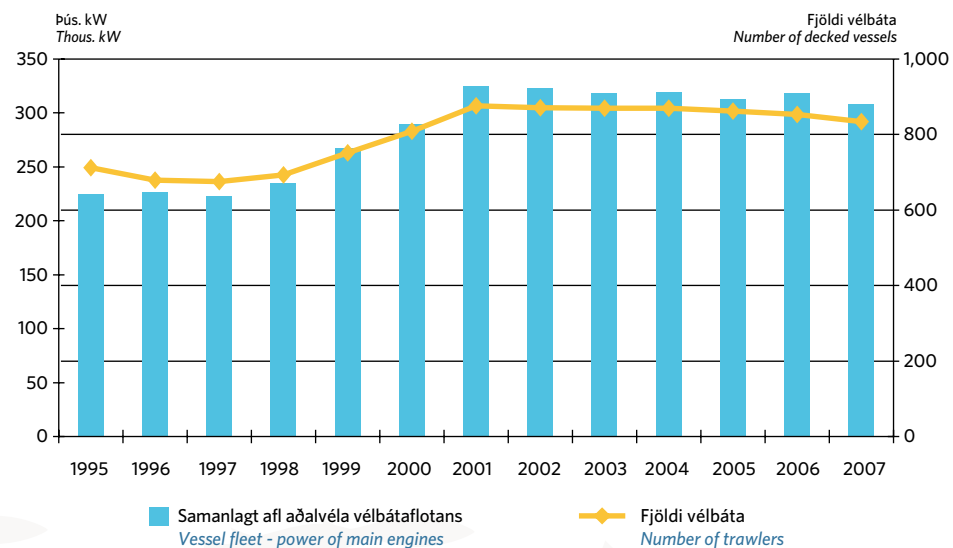

Myndirnar sýna stærð og meðalaldur vélbáta (þilskipa)

The figures show the load capacity and average age of decked vessels

Vélbátar - Decked vessels

Vélbátar - Decked vessels

Heimild: Hagstofa Íslands Source: Statistics Iceland