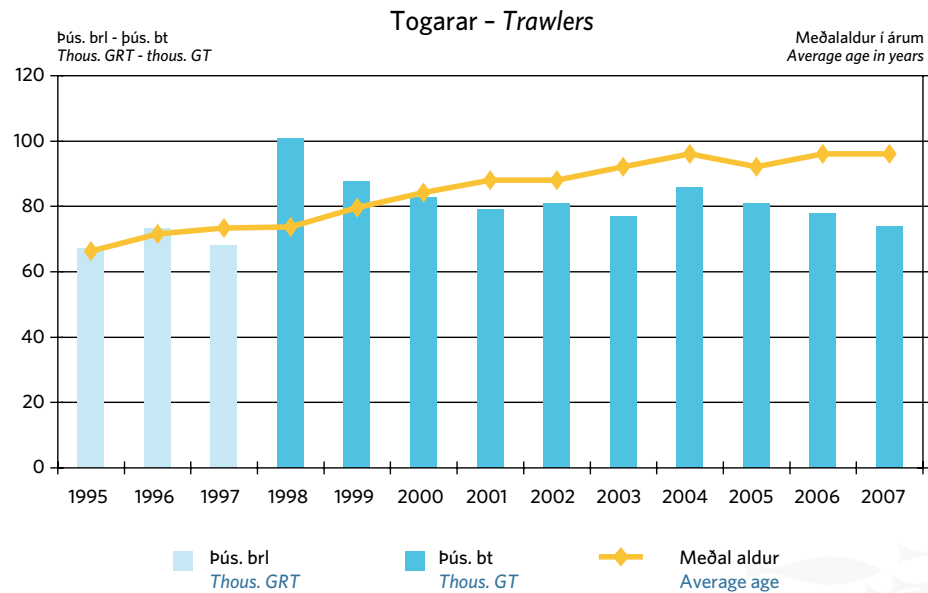

Myndirnar sýna stærð og meðalaldur togara

The figures show the load capacity and average age of trawlers

Togara - Trawlers

Heimild: Hagstofa Íslands Source: Statistics Iceland