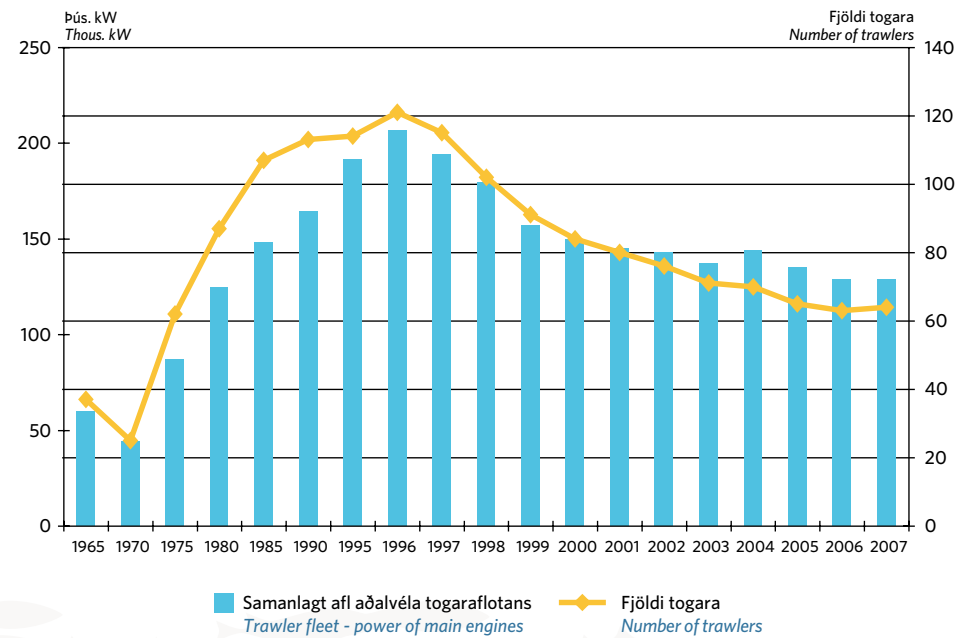

Myndirnar sýna stærð og meðalaldur togara

The figures show the load capacity and average age of trawlers

Togara - Trawlers

Heimild: Hagstofa Íslands Source: Statistics Iceland