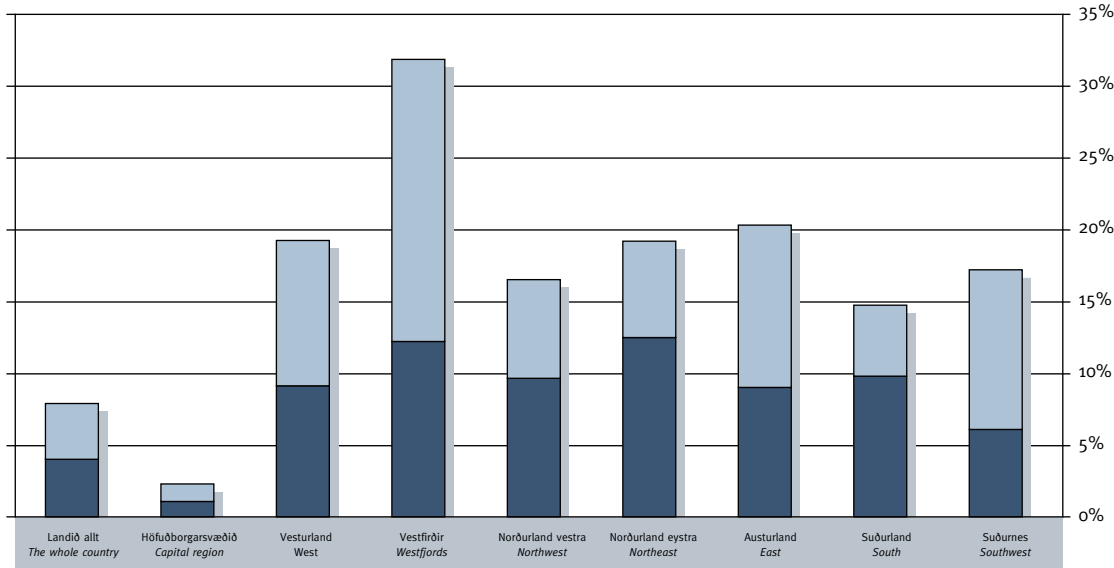

Atvinna í sjávarútvegi eftir landshlutum

Employment in fisheries by region

Hlutfall atvinnutekna sem kemur úr fiskveiðum annars vegar og fiskvinnslu hins vegar, eftir landshlutum.

Percentage of total income that comes from fishing and fish processing by region.

Fiskvinnsla
Fish processing

Fiskveiðar
Fishing