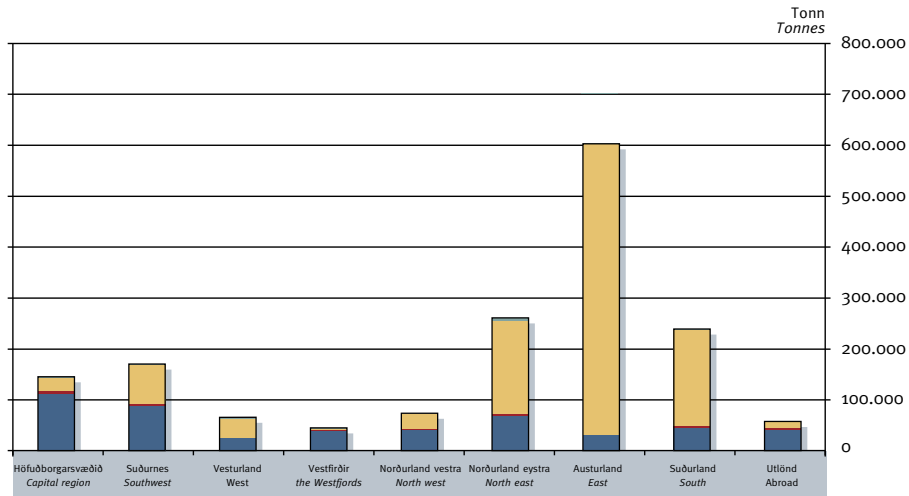

Atvinna í sjávarútvegi eftir landshlutum

Employment in fisheries by region

Afli eftir verkunarsvæðum og fisktegundum 2005.

Catch by region of processing and species 2005.

- Annar afli
Other catch
- Skel- og krabbadýrafli
Shellfish and crustaceans catch
- Uppsjávarafli
Pelagic catch
- Flatfiskafli
Flatfish catch
- Botnfiskafli
Demersal catch