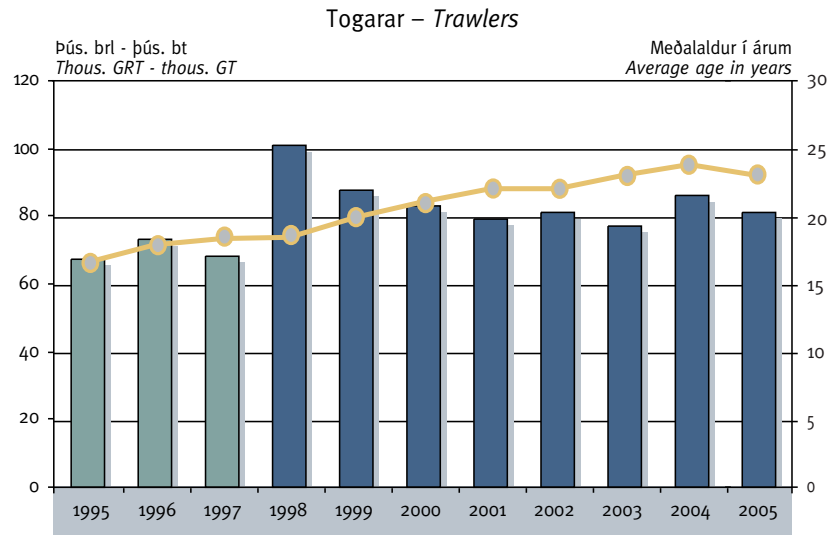

The fishing fleet

Myndirnar sýna stærð og meðalaldur togara og vélbáta (þilskipa) – *The figures show the load capacity and average age of trawlers and decked vessels*

þús. brl
Thous. GRT

þús. bt
Thous. GT

Meðal aldur
Average age