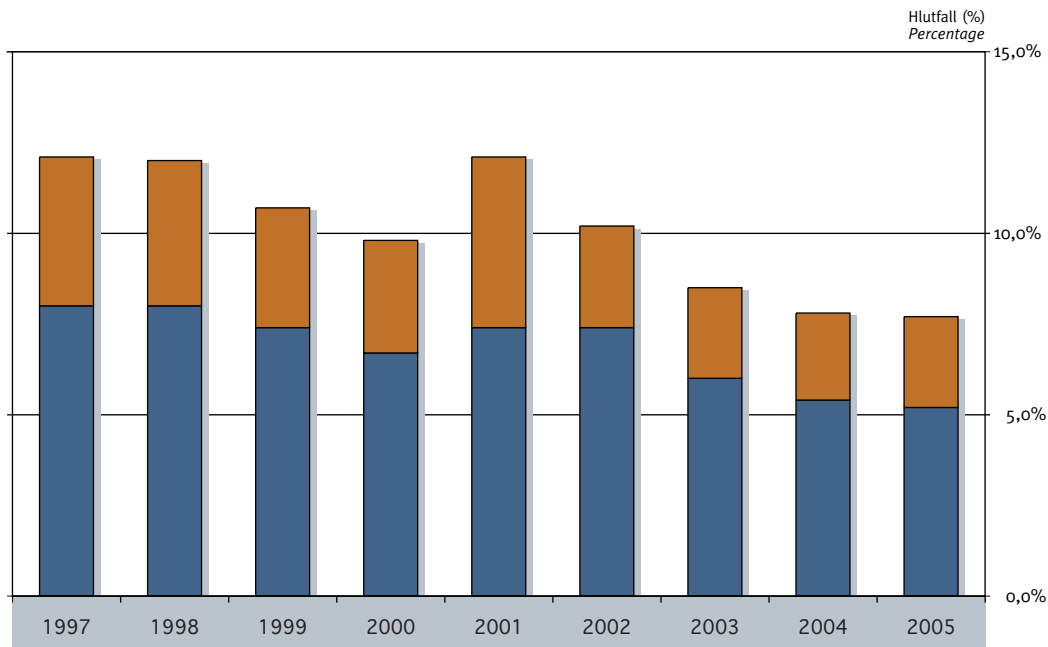

Hlutdeild sjávarútvegs í VLF. Inn- og útflutningur

Fisheries as a percentage of GDP. Imports and exports

Hér sést hlutfall veiða og vinnslu af vergrri landsframleiðslu á árunum 1997-2005.

This figure presents fishing and fish processing in Iceland 1997-2005.

- Fiskvinnsla ■
- Fiskveiðar ■

Heimild: Hagstofa Íslands Source: Statistics Iceland