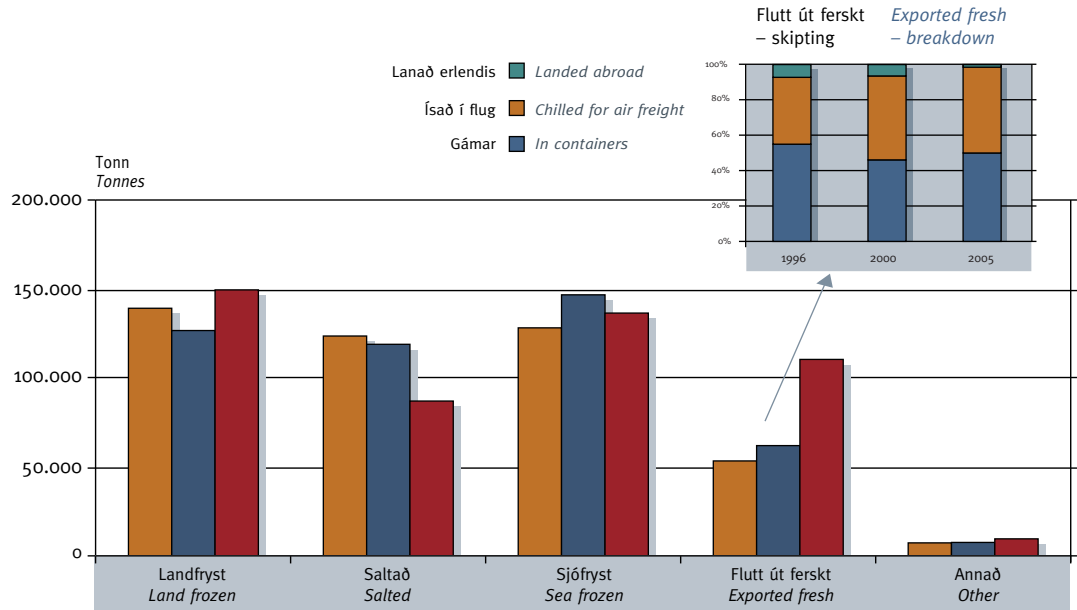

Vinnsluleyfi og verkun

Processing

Á myndinni má sjá skiptingu botnfiskafila af Íslandsmiðum í verkun á árunum 1996-2005.

The figure presents a breakdown of the processing of demersal catch from Icelandic waters in the years 1996-2005.