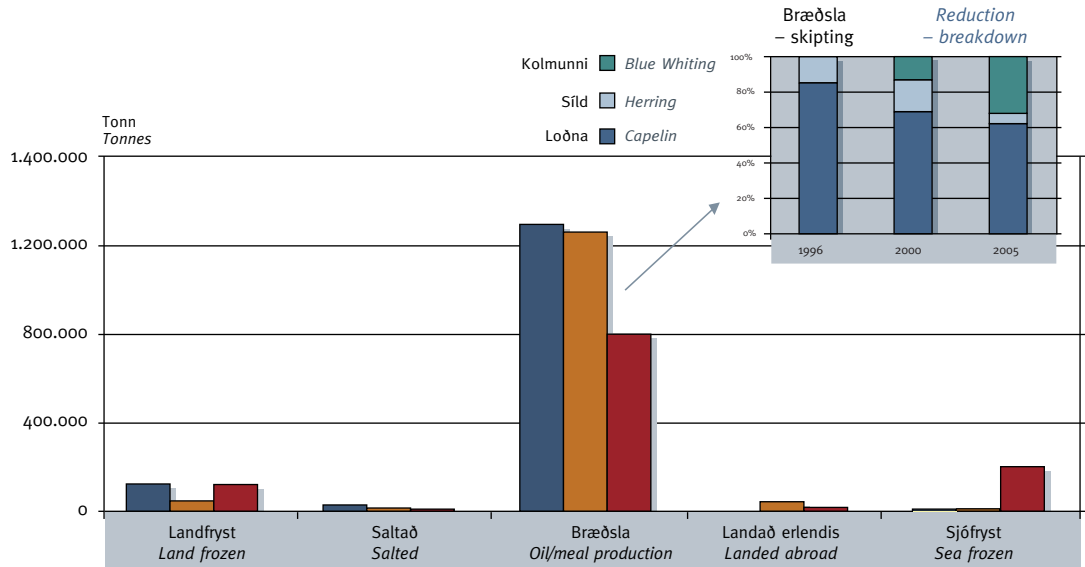

Vinnsluleyfi og verkun

Processing

Á myndinni má sjá skiptingu uppsjávarafla af Íslandsmiðum í verkun á árunum 1996-2005.

This figure presents a breakdown of the processing of pelagic catch from Icelandic waters in the years 1996-2005.