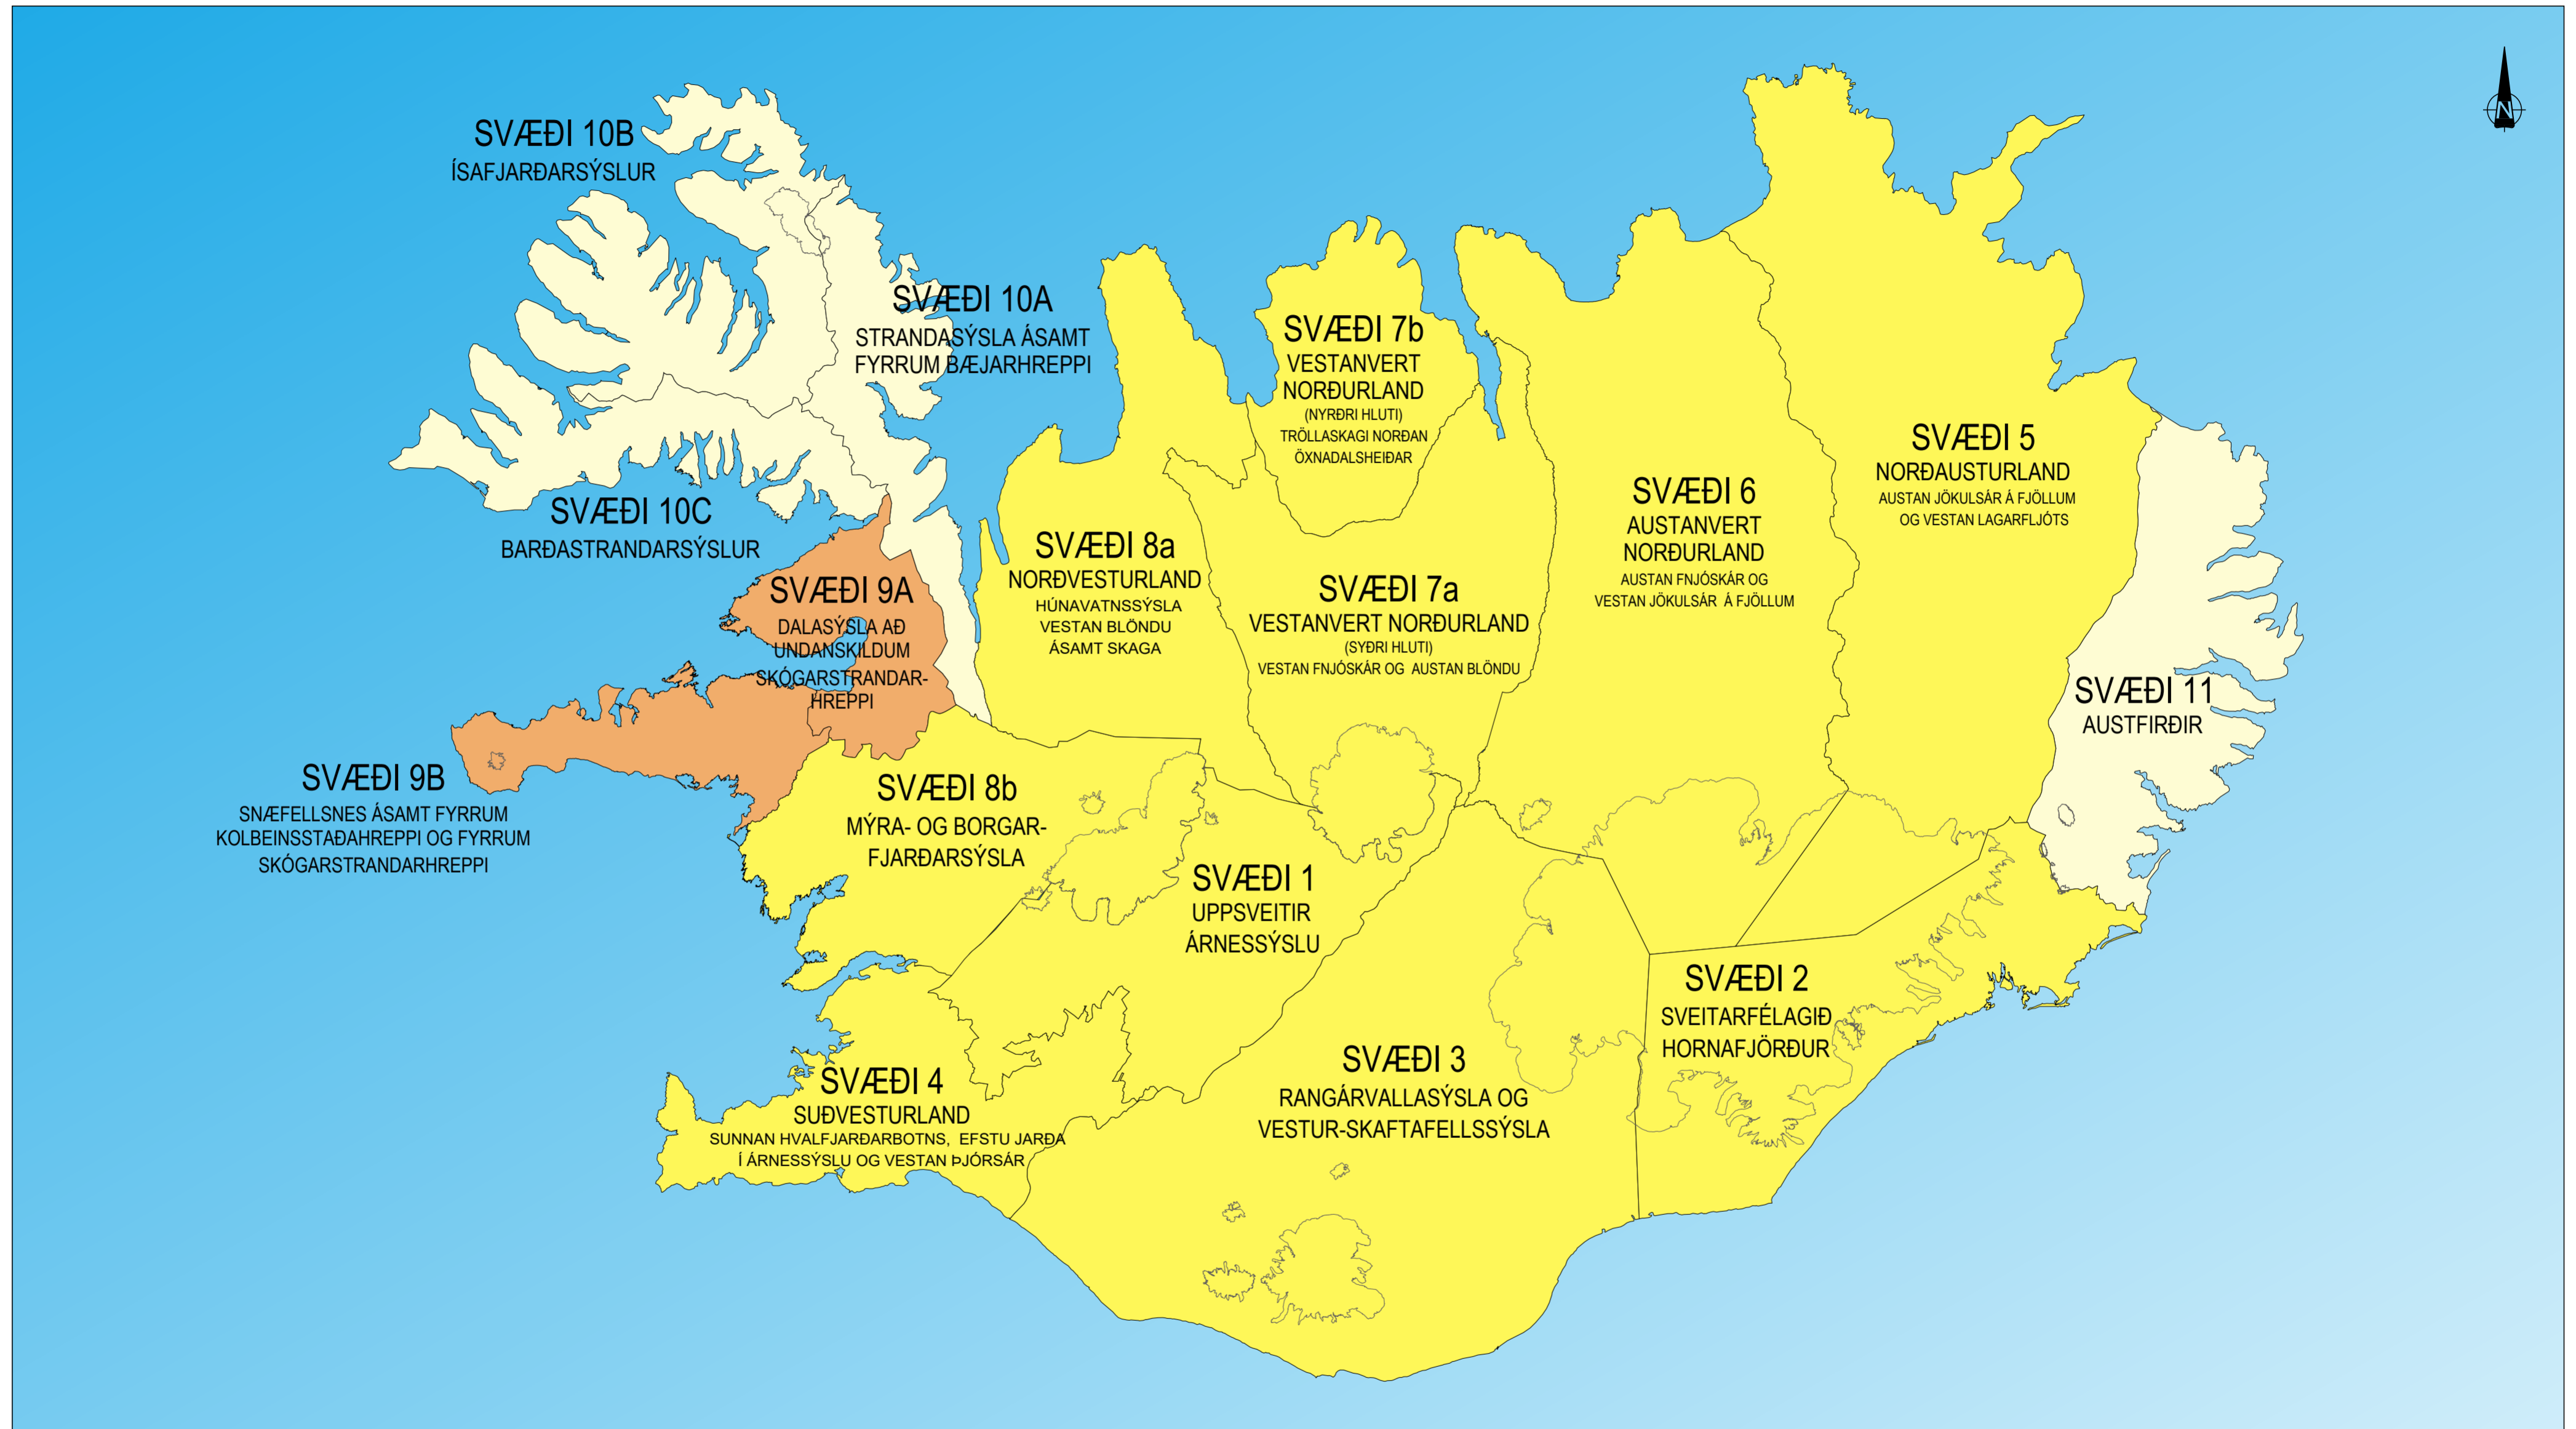

YFIRLITSKORT UM STÖÐU ÞJÓÐLENDUMÁLA Á LANDINU ÖLLU

ÞJÓÐLENDUMÁL

Grunnkort: Birt með leyfi Landmælinga Íslands

- Málsmeðferð hafin
- Málsmeðferð óbyggðanefndar lokið og úrskurðir kveðnir upp
- Málsmeðferð ekki hafin

Dags. 12. okt. 2016 Mkv. 1 : 1.250.000 í A2 Verknr. 203-054

LANDSLAGSARKITEKTAR FILA, AUSTURVEGUR 6, 800 SELFOSS,

s/482 4090,